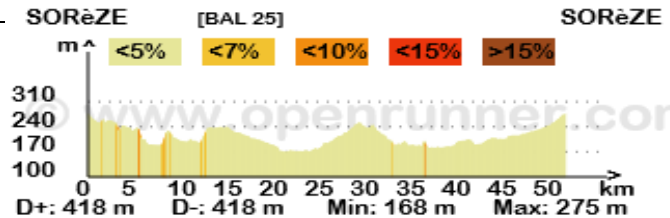

### CIRCUITS DES CYCLOTOURISTES Les mardis et samedis à 13h30

#### Semaine du 2 au 8 décembre

Distance : 61,1

Dénivelé : 496

Sorèze, Belleserre, Lagardiolle, Verdalle,  
Soual, Lescout, Rond- point D12,  
Lempaut, Plô de Blan, Palleville,  
Gandels, Cinq coins, Sorèze.

#### Semaine du 16 au 22 décembre

Distance : 56

Dénivelé : 577

Sorèze/ Les cinq  
coins/Garrevagues/Auvezines/D92 dir  
Péchaudier/Aguts/Dir  
Mouzens/Montgey/Nogaret/Montégut/Ro  
umens/Revel/Sorèze

#### Semaine du 30 décembre au 05 janvier 2025

Distance: 52 km

Dénivelé : 365 m

Sorèze, Garrevagues, Auvezines,  
Montégut, Roumens, Les Cassès, Saint-  
Paullet, Soupex, D 217, Dreuilhe, Revel,  
Les Caussignères, la Garrigole, Sorèze.