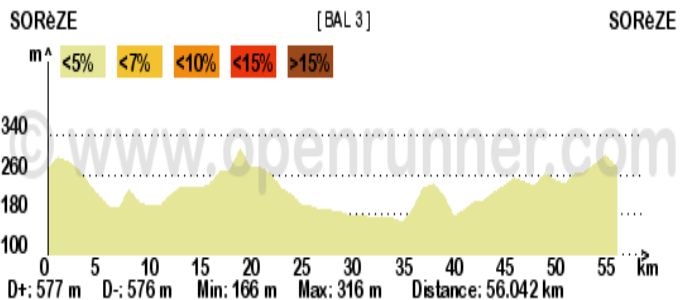

#### Semaine du 9 au 15 décembre

Distance : 57

Dénivelé : 466

Sorèze / Auvezines / Le Cabanial / le Faget / Cuq /  
Aguts / Auvezine / Poudis / Plo de Blan / Couffinal /  
Sorèze.

#### Semaine du 16 au 22 décembre

Distance : 56

Dénivelé : 577

Sorèze/ Les cinq  
coins/Garrevagues/Auvezines/D92 dir  
Péchaudier/Aguts/Dir  
Mouzens/Montgey/Nogaret/Montégut/Ro  
umens/Revel/Sorèze

#### Semaine du 23 au 29 décembre

Distance : 56 km

Dénivelé : 577 m

Sorèze / Cahuzac / Lagardiolle / Verdalle  
/ Touscayrats / Escoussens / Labruguière  
/ Saïx / Viviers les Montagnes / Verdalle /  
Dourgne / Sorèze.

#### Semaine du 30 décembre au 05 janvier 2025

Distance: 52 km

Dénivelé : 365 m

Sorèze, Garrevagues, Auvezines,  
Montégut, Roumens, Les Cassès, Saint-  
Paullet, Soupex, D 217, Dreuilhe, Revel,  
Les Caussignères, la Garrigole, Sorèze.