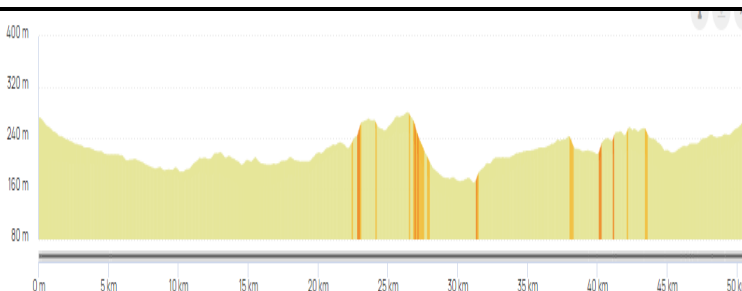

<https://www.openrunner.com/route-details/816328>

Week-end du 11 et 12 novembre

Distance : 54,5

Dénivelé : 487

Sorèze / Revel / Dreuihe / Les Thoumasses /
Cadenac / Les Cassès / Les Malrieux /
Montmaur / Soupex / Souilhe / Pugnier /
La Pomarède / Vaudreille / St Ferréol /
Pont Crouzet / Sorèze

<https://www.openrunner.com/route-details/816554>

Week-end du 18 et 19 novembre

Distance : 56

Dénivelé : 363

Sorèze / Garrevaques / Auvezine / La
Teularié (Pyulaurens) / Aguts / Montgey
(par la route des crêtes) / Nogaret /
Montégut / Roumens / Revel (par la ZI) /
Pont Crouzet / Sorèze

<https://www.openrunner.com/route-details/816549>

Week-end du 25 et 26 novembre

Distance : 50,8

Dénivelé : 395

Sorèze / Garrevaques / Auvezine / Nogaret /
Montégut / Roumens / Cadenac / Les Cassès
/ St Paulet / Soupex / Les Thoumasses /
Dreuihe / Revel / Sorèze

<https://www.openrunner.com/route-details/13982614>