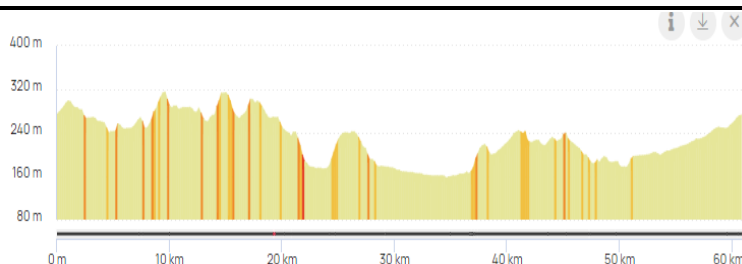

Mois de Novembre 2023

Rendez au parking de l'Abbaye Ecole de Sorèze
- le samedi à 14 h 00

Week-end du 4 et 5 novembre

Distance : 60,9

Dénivelé : 672

Sorèze / St Amancet / Dourgne / Massaguel /
Les Escoussens / St Affrique / Viviers les
Montagnes / Saix / Les Brugues / En Priou /
Cambounet s/Le Sor / St Germain des Près /
Lempaut / Couffinal / Sorèze

<https://www.openrunner.com/route-details/816328>

Week-end du 11 et 12 novembre

Distance : 54,5

Dénivelé : 487

Sorèze / Revel / Dreuihe / Les Thoumasses /
Cadenac / Les Cassès / Les Malrieux /
Montmaur / Soupex / Souilhe / Pugnier /
La Pomarède / Vaudreille / St Ferréol /
Pont Crouzet / Sorèze

<https://www.openrunner.com/route-details/816554>

Week-end du 18 et 19 novembre

Distance : 56

Dénivelé : 363

Sorèze / Garrevaques / Auvezine / La
Teularié (Pyulaurens) / Aguts / Montgey
(par la route des crêtes) / Nogaret /
Montégut / Roumens / Revel (par la ZI) /
Pont Crouzet / Sorèze

<https://www.openrunner.com/route-details/816549>

Week-end du 25 et 26 novembre

Distance : 50,8

Dénivelé : 395

Sorèze / Garrevaques / Auvezine / Nogaret /
Montégut / Roumens / Cadenac / Les Cassès
/ St Paulet / Soupex / Les Thoumasses /
Dreuihe / Revel / Sorèze