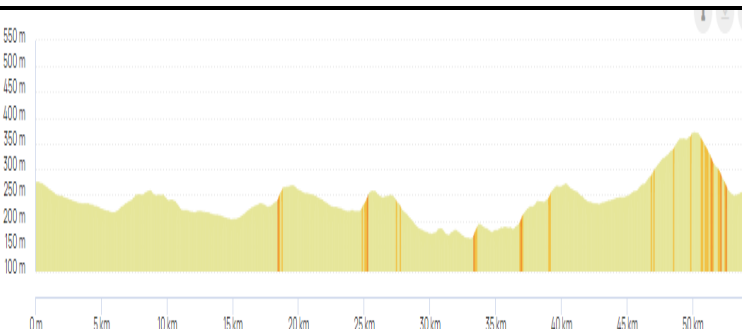

Mois de Novembre 2023

Rendez au parking de l'Abbaye Ecole de Sorèze
- le samedi à 14 h 00

Week-end du 4 et 5 novembre

Distance : 60,9

Dénivelé : 672

Sorèze / St Amancet / Dourgne / Massaguel /
Les Escoussens / St Affrique / Viviers les
Montagnes / Saix / Les Brugues / En Priou /
Cambounet s/Le Sor / St Germain des Près /
Lempaut / Couffinal / Sorèze

<https://www.openrunner.com/route-details/816328>

Week-end du 11 et 12 novembre

Distance : 54,5

Dénivelé : 487

Sorèze / Revel / Dreuihe / Les Thoumasses /
Cadenac / Les Cassès / Les Malrieux /
Montmaur / Soupex / Souilhe / Pugnier /
La Pomarède / Vaudreille / St Ferréol /
Pont Crouzet / Sorèze

<https://www.openrunner.com/route-details/816554>

Week-end du 18 et 19 novembre

Distance : 56

Dénivelé : 363

Sorèze / Garrevaques / Auvezine / La
Teularié (Pyulaurens) / Aguts / Montgey
(par la route des crêtes) / Nogaret /
Montégut / Roumens / Revel (par la ZI) /
Pont Crouzet / Sorèze

<https://www.openrunner.com/route-details/816549>

Week-end du 25 et 26 novembre

Distance : 50,8

Dénivelé : 395

Sorèze / Garrevaques / Auvezine / Nogaret /
Montégut / Roumens / Cadenac / Les Cassès
/ St Paulet / Soupex / Les Thoumasses /
Dreuihe / Revel / Sorèze