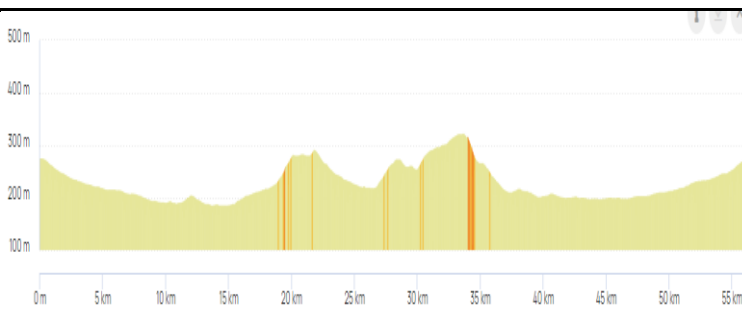

<https://www.openrunner.com/route-details/816328>

Week-end du 11 et 12 novembre

Distance : 54,5

Dénivelé : 487

Sorèze / Revel / Dreuihe / Les Thoumasses /
Cadenac / Les Cassès / Les Malrieux /
Montmaur / Soupex / Souilhe / Pugnier /
La Pomarède / Vaudreille / St Ferréol /
Pont Crouzet / Sorèze

<https://www.openrunner.com/route-details/816554>

Week-end du 18 et 19 novembre

Distance : 56

Dénivelé : 363

Sorèze / Garrevaques / Auvezine / La
Teularié (Pyulaurens) / Aguts / Montgey
(par la route des crêtes) / Nogaret /
Montégut / Roumens / Revel (par la ZI) /
Pont Crouzet / Sorèze

<https://www.openrunner.com/route-details/816549>

Week-end du 25 et 26 novembre

Distance : 50,8

Dénivelé : 395

Sorèze / Garrevaques / Auvezine / Nogaret /
Montégut / Roumens / Cadenac / Les Cassès
/ St Paulet / Soupex / Les Thoumasses /
Dreuihe / Revel / Sorèze

<https://www.openrunner.com/route-details/13982614>