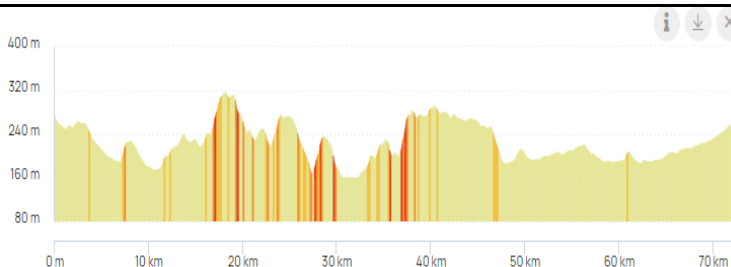

<https://www.openrunner.com/route-details/4215200>

Week-end du 9 et 10 septembre

Distance : 79,9

Dénivelé : 760

Sorèze / Les cinq coins / Garrevaques / Montégut /
Roumens / Les Casses / Mourvilles / Rieumajou D72
/ Folcarde / St Laurent / Avignonet / Dir Beauville /
Route des crêtes / Baraigne / Labastide d'Anjou /
Airoux/ Soupex / Dreuilhe / Revel / Sorèze

<https://www.openrunner.com/route-details/6699319>

Week-end du 16 et 17 septembre

Distance : 75,4

Dénivelé : 861

Sorèze / Garrevaques / Auvezine / Péchaudier / La
Croizille par D44 / Algans / St André / St Paul Cap
de Joux / Damiatte / Serviès / Guitalens / Puylaurens
/ Lempaut / Lagardiolle / Cahuzac / Sorèze

<https://www.openrunner.com/route-details/3067061>

Week-end du 23 et 24 septembre

Distance : 72,6

Dénivelé : 838

Sorèze / Cahuzac / Lagardiolle / Lempaut / St
Germain des près / Ardialle /D144 Andrieux / St
Paul Cap de Joux / Dir Teyssode D40 / St André /
D12, D43 Cadix / Péchaudier / Auvezine /
Garrevaques / Les cinq coins / Sorèze

<https://www.openrunner.com/route-details/3067078>

Week-end du 30 septembre et 1er octobre

Distance : 70,1

Dénivelé : 622

Sorèze / Revel / Dreuilhe / Les Thomasses / Cadenac
/ Les Casses / Mourville / Lux / Juze / Beauville /
Cambiac / Auriac / Mouzens / Aguts / Auvezines /
Garrevaques / Les cinq coins / Sorèze