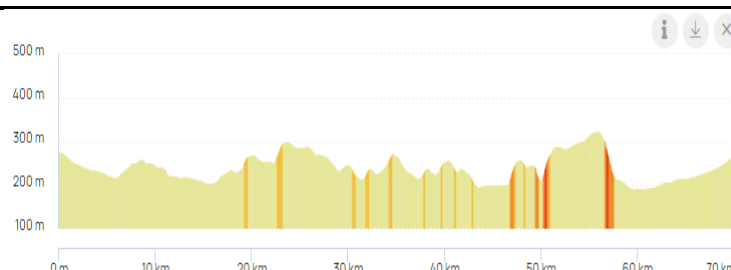

<https://www.openrunner.com/route-details/6699319>

Week-end du 16 et 17 septembre

Distance : 75,4

Dénivelé : 861

Sorèze / Garrevaques / Auvezine / Péchaudier / La
Croizille par D44 / Algans / St André / St Paul Cap
de Joux / Damiatte / Serviès / Guitalens / Puylaurens
/ Lempaut / Lagardiolle / Cahuzac / Sorèze

<https://www.openrunner.com/route-details/3067061>

Week-end du 23 et 24 septembre

Distance : 72,6

Dénivelé : 838

Sorèze / Cahuzac / Lagardiolle / Lempaut / St
Germain des près / Ardialle /D144 Andrieux / St
Paul Cap de Joux / Dir Teyssode D40 / St André /
D12, D43 Cadix / Péchaudier / Auvezine /
Garrevaques / Les cinq coins / Sorèze

<https://www.openrunner.com/route-details/3067078>

Week-end du 30 septembre et 1er octobre

Distance : 70,1

Dénivelé : 622

Sorèze / Revel / Dreuilhe / Les Thomasses / Cadenac
/ Les Casses / Mourville / Lux / Juze / Beauville /
Cambiac / Auriac / Mouzens / Aguts / Auvezines /
Garrevaques / Les cinq coins / Sorèze