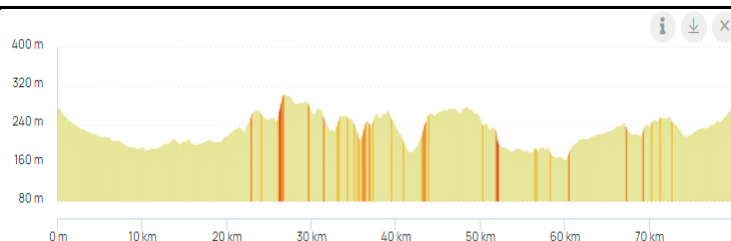

Mois de septembre 2023

Rendez au parking de l'Abbaye Ecole de Sorèze
le samedi à 14 h 00

Week-end du 2 et 3 septembre

Distance : 78,7

Dénivelé : 805

Sorèze / Garrevaque / Auvezine / Aguts / Mouzens /
Le Faget / Maurens-Scopont / Veilhes / Lacougotte-
Cadoul / Magrin / Bertre / Puylaurens / La Barthe /
Lempaut / Lagardiolle / Belleserre / Cahuzac /
Sorèze

<https://www.openrunner.com/route-details/4215200>

Week-end du 9 et 10 septembre

Distance : 79,9

Dénivelé : 760

Sorèze / Les cinq coins / Garrevaques / Montégut /
Roumens / Les Casses / Mourvilles / Rieumajou D72
/ Folcarde / St Laurent / Avignonet / Dir Beauville /
Route des crêtes / Baraigne / Labastide d'Anjou /
Airoux/ Soupex / Dreuilhe / Revel / Sorèze

<https://www.openrunner.com/route-details/6699319>

Week-end du 16 et 17 septembre

Distance : 75,4

Dénivelé : 861

Sorèze / Garrevaques / Auvezine / Péchaudier / La
Croizille par D44 / Algans / St André / St Paul Cap
de Joux / Damiatte / Serviès / Guitalens / Puylaurens
/ Lempaut / Lagardiolle / Cahuzac / Sorèze

<https://www.openrunner.com/route-details/3067061>

Week-end du 23 et 24 septembre

Distance : 72,6

Dénivelé : 838

Sorèze / Cahuzac / Lagardiolle / Lempaut / St
Germain des près / Ardialle /D144 Andrieux / St
Paul Cap de Joux / Dir Teyssode D40 / St André /
D12, D43 Cadix / Péchaudier / Auvezine /
Garrevaques / Les cinq coins / Sorèze