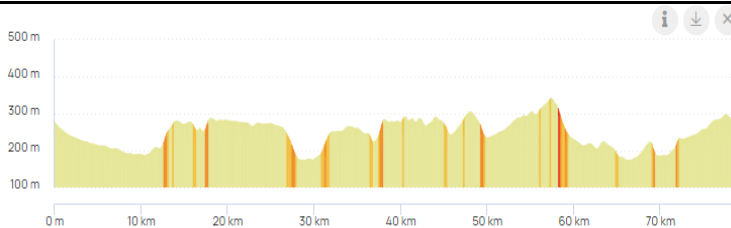

Mois de septembre 2023

Rendez au parking de l'Abbaye Ecole de Sorèze
le samedi à 14 h 00

Week-end du 2 et 3 septembre

Distance : 78,7

Dénivelé : 805

Sorèze / Garrevaque / Auvezine / Aguts / Mouzens /
Le Faget / Maurens-Scopont / Veilhes / Lacougotte-
Cadoul / Magrin / Bertre / Puylaurens / La Barthe /
Lempaut / Lagardiolle / Belleserre / Cahuzac /
Sorèze

<https://www.openrunner.com/route-details/4215200>

Week-end du 9 et 10 septembre

Distance : 79,9

Dénivelé : 760

Sorèze / Les cinq coins / Garrevaques / Montégut /
Roumens / Les Casses / Mourvilles / Rieumajou D72
/ Folcarde / St Laurent / Avignonet / Dir Beauville /
Route des crêtes / Baraigne / Labastide d'Anjou /
Airoux/ Soupex / Dreuilhe / Revel / Sorèze

<https://www.openrunner.com/route-details/6699319>

Week-end du 16 et 17 septembre

Distance : 75,4

Dénivelé : 861

Sorèze / Garrevaques / Auvezine / Péchaudier / La
Croizille par D44 / Algans / St André / St Paul Cap
de Joux / Damiatte / Serviès / Guitalens / Puylaurens
/ Lempaut / Lagardiolle / Cahuzac / Sorèze

<https://www.openrunner.com/route-details/3067061>

Week-end du 23 et 24 septembre

Distance : 72,6

Dénivelé : 838

Sorèze / Cahuzac / Lagardiolle / Lempaut / St
Germain des près / Ardialle /D144 Andrieux / St
Paul Cap de Joux / Dir Teyssode D40 / St André /
D12, D43 Cadix / Péchaudier / Auvezine /
Garrevaques / Les cinq coins / Sorèze