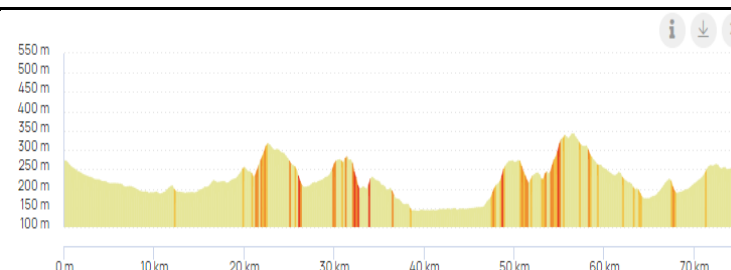

<https://www.openrunner.com/route-details/4215200>

Week-end du 9 et 10 septembre

Distance : 79,9

Dénivelé : 760

Sorèze / Les cinq coins / Garrevaques / Montégut /
Roumens / Les Casses / Mourvilles / Rieumajou D72
/ Folcarde / St Laurent / Avignonet / Dir Beauville /
Route des crêtes / Baraigne / Labastide d'Anjou /
Airoux/ Soupex / Dreuilhe / Revel / Sorèze

<https://www.openrunner.com/route-details/6699319>

Week-end du 16 et 17 septembre

Distance : 75,4

Dénivelé : 861

Sorèze / Garrevaques / Auvezine / Péchaudier / La
Croizille par D44 / Algans / St André / St Paul Cap
de Joux / Damiatte / Serviès / Guitalens / Puylaurens
/ Lempaut / Lagardiolle / Cahuzac / Sorèze

<https://www.openrunner.com/route-details/3067061>

Week-end du 23 et 24 septembre

Distance : 72,6

Dénivelé : 838

Sorèze / Cahuzac / Lagardiolle / Lempaut / St
Germain des près / Ardialle /D144 Andrieux / St
Paul Cap de Joux / Dir Teyssode D40 / St André /
D12, D43 Cadix / Péchaudier / Auvezine /
Garrevaques / Les cinq coins / Sorèze

<https://www.openrunner.com/route-details/3067078>

Week-end du 30 septembre et 1er octobre

Distance : 70,1

Dénivelé : 622

Sorèze / Revel / Dreuilhe / Les Thomasses / Cadenac
/ Les Casses / Mourville / Lux / Juze / Beauville /
Cambiac / Auriac / Mouzens / Aguts / Auvezines /
Garrevaques / Les cinq coins / Sorèze