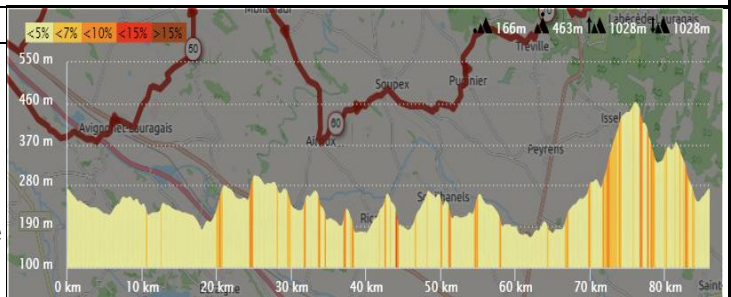

### Week-end du 2 et 3 juillet

Distance : **82,4** Dénivelé : **1 246**

Sorèze / Dourgne / Massaguel / Escoussens / Aigüefonde / Mazamet / Dir Carcassonne D118 / Les Martyrs / Laprade / Le Pas de Rieu / Fontbruno / Arfons / Sorèze

<https://www.openrunner.com/route-details/15034857>

### Week-end du 9 et 10 juillet

Distance : **85,9** Dénivelé : **1 028**

Sorèze / Revel / Dreuilhe / Vide Bouteille / St Paulet / Les Cassès / Mourville haute / Rieumajou / Folcarde / St Assisle / St Brice / Renneville / Avignonet / St Laurent / Montmaur par D1 / Airoux / Soupex / Souilhe / Puginier / Treville / St Ferréol / Pont Crouzet / Sorèze

### Week-end du 16 et 17 juillet

Distance : **88,1** Dénivelé : **1 052**

Sorèze / Les cinq coins / Garrevaques / Avezines / Montgey / St Julia / St Félix / Les Cassès / St Laurent / Avignonet / St Michel de Lanes / Belfou / Baraigne / Labastide d'Anjou / Airoux / Soupex / La Pomarède / Vaudreuil / St Ferréol / Sorèze