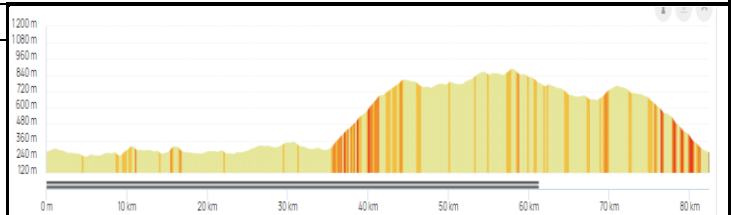

### Week-end du 2 et 3 juillet

Distance : **82,4** Dénivelé : **1 246**

Sorèze / Dourgne / Massaguel / Escoussens / Aigüefonde / Mazamet / Dir Carcassonne D118 / Les Martyrs / Laprade / Le Pas de Rieu / Fontbruno / Arfons / Sorèze

### Week-end du 9 et 10 juillet

Distance : **85,9** Dénivelé : **1 028**

Sorèze / Revel / Dreuilhe / Vide Bouteille / St Paulet / Les Cassès / Mourville haute / Rieumajou / Folcarde / St Assisle / St Brice / Renneville / Avignonet / St Laurent / Montmaur par D1 / Airoux / Soupex / Souilhe / Puginier / Treville / St Ferréol / Pont Crouzet / Sorèze

### Week-end du 16 et 17 juillet

Distance : **88,1** Dénivelé : **1 052**

Sorèze / Les cinq coins / Garrevaques / Avezines / Montgey / St Julia / St Félix / Les Cassès / St Laurent / Avignonet / St Michel de Lanes / Belfou / Baraigne / Labastide d'Anjou / Airoux / Soupex / La Pomarède / Vaudreuil / St Ferréol / Sorèze

### Week-end du 30 et 31 juillet

Distance : **97** Dénivelé : **984**

Sorèze / Revel / Roumens / Montégut / St Julia / Auriac / Caraman / Prunet / Saussens / Bourg St Bernard / Montcabrier / Dir Belcastel / Paulin / Lacougotte / Roquevidal / Cambon lès Lavaur / Cuq Toulza / Aguts / Avezines / Garrevaques / Les Cinq Coins / Sorèze