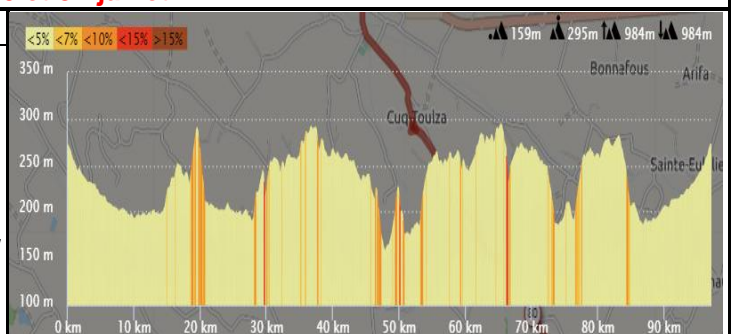

### Week-end du 16 et 17 juillet

Distance : **88,1** Dénivelé : **1 052**

Sorèze / Les cinq coins / Garrevaques / Avezines / Montgey / St Julia / St Félix / Les Cassès / St Laurent / Avignonet / St Michel de Lanes / Belfou / Baraigne / Labastide d'Anjou / Airoux / Soupex / La Pomarède / Vaudreuil / St Ferréol / Sorèze

### Week-end du 23 et 24 juillet

Distance : **90** Dénivelé : **1 493**

Sorèze, Lagardiolle, Dourgne, Montalric, Arfons, Lacombe, Laprade, Caudebronde, Cuxac Cabardès, St Denis de Pile, Saissac, St Ferréol, Pont Crouzet, Sorèze

### Week-end du 30 et 31 juillet

Distance : **97** Dénivelé : **984**

Sorèze / Revel / Roumens / Montégut / St Julia / Auriac / Caraman / Prunet / Saussens / Bourg St Bernard / Montcabrier / Dir Belcastel / Paulin / Lacougotte / Roquevidal / Cambon lès Lavaur / Cuq Toulza / Aguts / Avezines / Garrevaques / Les Cinq Coins / Sorèze