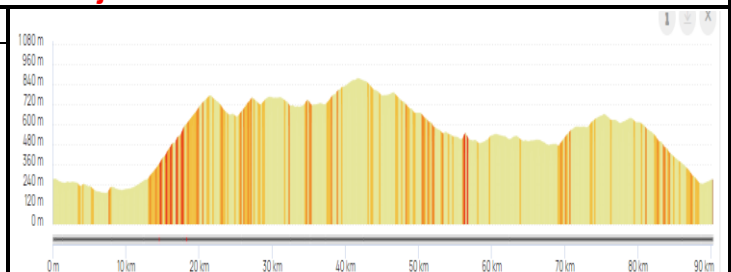

### Week-end du 16 et 17 juillet

Distance : **88,1** Dénivelé : **1 052**

Sorèze / Les cinq coins / Garrevaques / Avezines / Montgey / St Julia / St Félix / Les Cassès / St Laurent / Avignonet / St Michel de Lanes / Belfou / Baraigne / Labastide d'Anjou / Airoux / Soupex / La Pomarède / Vaudreuil / St Ferréol / Sorèze

### Week-end du 23 et 24 juillet

Distance : **90** Dénivelé : **1 493**

Sorèze, Lagardiolle, Dourgne, Montalric, Arfons, Lacombe, Laprade, Caudebronde, Cuxac Cabardès, St Denis de Pile, Saissac, St Ferréol, Pont Crouzet, Sorèze