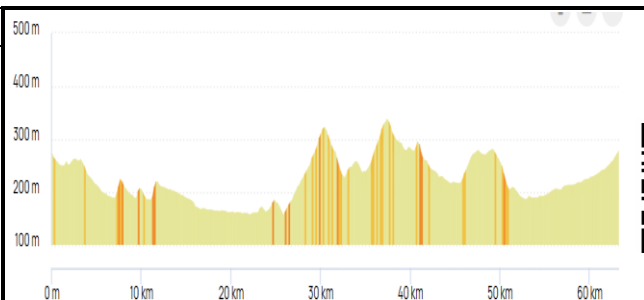

<https://www.openrunner.com/r/816549>

Week-end du 11 et 12 janvier

Distance : 60,6

Dénivelé : 608

**Sorèze - Dourgne - En Calcat - Soual -
Viviers les Montagnes - Labruguière -
Escoussens - St Affrique les Montagnes -
Verdalle - en Calcat - Dourgne - Sorèze**

<https://www.openrunner.com/route-details/20472676>

Week-end du 18 et 19 janvier

Distance : 65,4

Dénivelé : 486

**Sorèze / Les cinq coins / Vaure / Nogaret /
Le Cabanial / Auriac / Cambiac / Le
Falga / St Félix / Cadenac / Les
Thomassés / Dreuilhe / Revel / Sorèze**

<https://www.openrunner.com/r/816332>

Week-end du 25 et 26 janvier

Distance : 63,2

Dénivelé : 695

**Sorèze / Cahuzac / Lagardiolle / St Avit /
La Coutarié / Soual / Semalens /
Vielmur/Agout / Puylaurens / Pechaudier
/ Aguts / Montgey / Garrevaques / Sorèze**