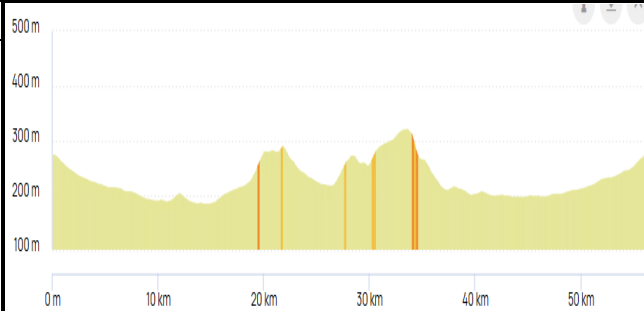

Mois de Janvier 2025

Rendez au parking de l'Abbaye Ecole de Sorèze
le samedi à 14 h 00

Week-end du 4 et 5 janvier

Distance : 56

Dénivelé : 363

**Sorèze / Garrevaques / Auvezine / La
Teularié (Pyulaurens) / Aguts / Montgey
(par la route des crêtes) / Nogaret /
Montégut / Roumens / Revel (par la ZI) /
Pont Cruzet / Sorèze**

<https://www.openrunner.com/r/816549>

Week-end du 11 et 12 janvier

Distance : 60,6

Dénivelé : 608

**Sorèze - Dourgne - En Calcat - Soual -
Viviers les Montagnes - Labruguière -
Escoussens - St Affrique les Montagnes -
Verdalle - en Calcat - Dourgne - Sorèze**

<https://www.openrunner.com/route-details/20472676>

Week-end du 18 et 19 janvier

Distance : 65,4

Dénivelé : 486

**Sorèze / Les cinq coins / Vaure / Nogaret /
Le Cabanial / Auriac / Cambiac / Le
Falga / St Félix / Cadenac / Les
Thomassés / Dreuilhe / Revel / Sorèze**

<https://www.openrunner.com/r/816332>

Week-end du 25 et 26 janvier

Distance : 63,2

Dénivelé : 695

**Sorèze / Cahuzac / Lagardiolle / St Avit /
La Coutarié / Soual / Semalens /
Vielmur/Agout / Puylaurens / Pechaudier
/ Aguts / Montgey / Garrevaques / Sorèze**