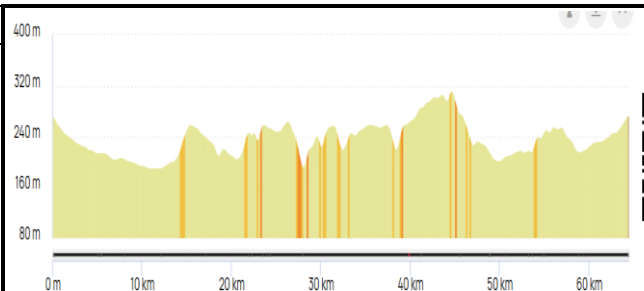

Mois de Janvier 2025

Rendez au parking de l'Abbaye Ecole de Sorèze
le samedi à 14 h 00

Week-end du 4 et 5 janvier

Distance : 56

Dénivelé : 363

**Sorèze / Garrevaques / Auvezine / La
Teularié (Pyulaurens) / Aguts / Montgey
(par la route des crêtes) / Nogaret /
Montégut / Roumens / Revel (par la ZI) /
Pont Cruzet / Sorèze**

<https://www.openrunner.com/r/816549>

Week-end du 11 et 12 janvier

Distance : 60,6

Dénivelé : 608

**Sorèze - Dourgne - En Calcat - Soual -
Viviers les Montagnes - Labruguière -
Escoussens - St Affrique les Montagnes -
Verdalle - en Calcat - Dourgne - Sorèze**

<https://www.openrunner.com/route-details/20472676>

Week-end du 18 et 19 janvier

Distance : 65,4

Dénivelé : 486

**Sorèze / Les cinq coins / Vaure / Nogaret /
Le Cabanial / Auriac / Cambiac / Le
Falga / St Félix / Cadenac / Les
Thomassés / Dreuilhe / Revel / Sorèze**

<https://www.openrunner.com/r/816332>

Week-end du 25 et 26 janvier

Distance : 63,2

Dénivelé : 695

**Sorèze / Cahuzac / Lagardiolle / St Avit /
La Coutarié / Soual / Semalens /
Vielmur/Agout / Puylaurens / Pechaudier
/ Aguts / Montgey / Garrevaques / Sorèze**