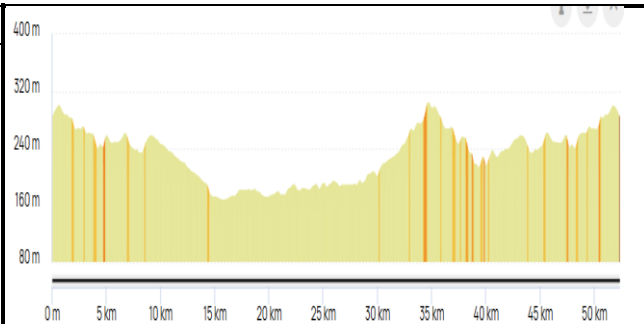

Mois de Janvier 2025

Rendez au parking de l'Abbaye Ecole de Sorèze
le samedi à 14 h 00

Week-end du 4 et 5 janvier

Distance : 56

Dénivelé : 363

**Sorèze / Garrevaques / Auvezine / La
Teularié (Pyulaurens) / Aguts / Montgey
(par la route des crêtes) / Nogaret /
Montégut / Roumens / Revel (par la ZI) /
Pont Cruzet / Sorèze**

<https://www.openrunner.com/r/816549>

Week-end du 11 et 12 janvier

Distance : 60,6

Dénivelé : 608

**Sorèze - Dourgne - En Calcat - Soual -
Viviers les Montagnes - Labruguière -
Escoussens - St Affrique les Montagnes -
Verdalle - en Calcat - Dourgne - Sorèze**

<https://www.openrunner.com/route-details/20472676>

Week-end du 18 et 19 janvier

Distance : 65,4

Dénivelé : 486

**Sorèze / Les cinq coins / Vaure / Nogaret /
Le Cabanial / Auriac / Cambiac / Le
Falga / St Félix / Cadenac / Les
Thomassés / Dreuilhe / Revel / Sorèze**

<https://www.openrunner.com/r/816332>

Week-end du 25 et 26 janvier

Distance : 63,2

Dénivelé : 695

**Sorèze / Cahuzac / Lagardiolle / St Avit /
La Coutarié / Soual / Semalens /
Vielmur/Agout / Puylaurens / Pechaudier
/ Aguts / Montgey / Garrevaques / Sorèze**