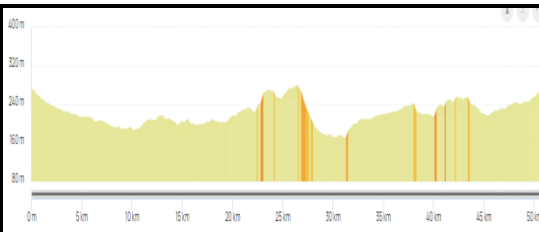

<https://www.openrunner.com/route-details/816328>

Week-end du 9 et 10 novembre

Distance : 54,2

Dénivelé : 609

Sorèze / Revel / Dreuihe / Les Thoumasses /
Cadenac / Les Cassès / Les Malrieux /
Montmaur / Soupex / Souilhe / Pugnier /
La Pomarède / Vaudreille / St Ferréol /
Pont Crouzet / Sorèze

<https://www.openrunner.com/route-details/816554>

Week-end du 16 et 17 novembre

Distance : 56

Dénivelé : 363

Sorèze / Garrevaques / Auvezine / La
Teularié (Pyulaurens) / Aguts / Montgey
(par la route des crêtes) / Nogaret /
Montégut / Roumens / Revel (par la ZI) /
Pont Crouzet / Sorèze

<https://www.openrunner.com/route-details/816549>

Week-end du 23 et 24 novembre

Distance : 50,8

Dénivelé : 395

Sorèze / Garrevaques / Auvezine / Nogaret /
Montégut / Roumens / Cadenac / Les Cassès
/ St Paulet / Soupex / Les Thoumasses /
Dreuihe / Revel / Sorèze

<https://www.openrunner.com/route-details/13302014>

Week-end du 30 novembre et 1er décembre

Distance : 50,83

Dénivelé : 347

Sorèze / Revel / Dreuilhe / Les Thommassés
/ Soupex / St Paulet / Les Cassés / Cadenac /
Roumens / Montégut / Nogaret / Aiuvezine /
Garrevaques / Sorèze