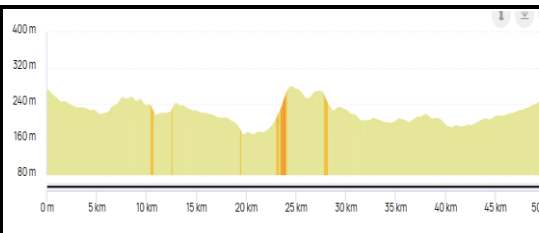

<https://www.openrunner.com/route-details/816554>

Week-end du 16 et 17 novembre

Distance : 56

Dénivelé : 363

Sorèze / Garrevaques / Auvezine / La
Teularié (Pyulaurens) / Aguts / Montgey
(par la route des crêtes) / Nogaret /
Montégut / Roumens / Revel (par la ZI) /
Pont Crouzet / Sorèze

<https://www.openrunner.com/route-details/816549>

Week-end du 23 et 24 novembre

Distance : 50,8

Dénivelé : 395

Sorèze / Garrevaques / Auvezine / Nogaret /
Montégut / Roumens / Cadenac / Les Cassès
/ St Paulet / Soupex / Les Thoumasses /
Dreuihe / Revel / Sorèze

<https://www.openrunner.com/route-details/13302014>

Week-end du 30 novembre et 1er décembre

Distance : 50,83

Dénivelé : 347

Sorèze / Revel / Dreuilhe / Les Thommassés
/ Soupex / St Paulet / Les Cassés / Cadenac /
Roumens / Montégut / Nogaret / Aiuvezine /
Garrevaques / Sorèze