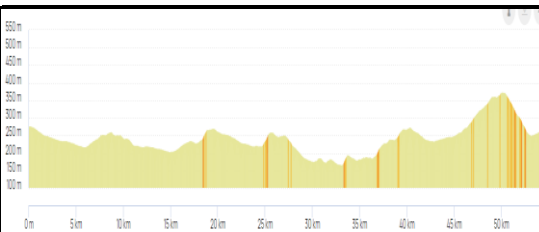

Mois de Novembre 2024

Rendez au parking de l'Abbaye Ecole de Sorèze
le samedi à 14 h 00

Week-end du 2 et 3 novembre

Distance : 60,9

Dénivelé : 672

Sorèze / St Amancet / Dourgne / Massaguel /
Les Escoussens / St Affrique / Viviers les
Montagnes / Saix / Les Brugues / En Priou /
Cambounet s/Le Sor / St Germain des Près /
Lempaut / Couffinal / Sorèze

<https://www.openrunner.com/route-details/816328>

Week-end du 9 et 10 novembre

Distance : 54,2

Dénivelé : 609

Sorèze / Revel / Dreuihe / Les Thoumasses /
Cadenac / Les Cassès / Les Malrieux /
Montmaur / Soupex / Souilhe / Pugnier /
La Pomarède / Vaudreille / St Ferréol /
Pont Crouzet / Sorèze

<https://www.openrunner.com/route-details/816554>

Week-end du 16 et 17 novembre

Distance : 56

Dénivelé : 363

Sorèze / Garrevaques / Auvezine / La
Teularié (Pyulaurens) / Aguts / Montgey
(par la route des crêtes) / Nogaret /
Montégut / Roumens / Revel (par la ZI) /
Pont Crouzet / Sorèze

<https://www.openrunner.com/route-details/816549>

Week-end du 23 et 24 novembre

Distance : 50,8

Dénivelé : 395

Sorèze / Garrevaques / Auvezine / Nogaret /
Montégut / Roumens / Cadenac / Les Cassès
/ St Paulet / Soupex / Les Thoumasses /
Dreuihe / Revel / Sorèze