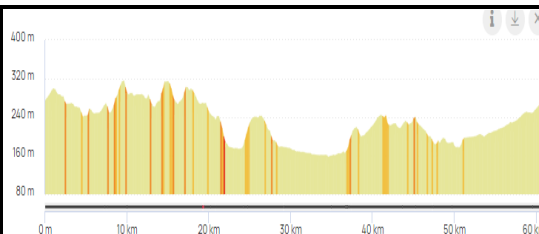

Mois de Novembre 2024

Rendez au parking de l'Abbaye Ecole de Sorèze
le samedi à 14 h 00

Week-end du 2 et 3 novembre

Distance : 60,9

Dénivelé : 672

Sorèze / St Amancet / Dourgne / Massaguel /
Les Escoussens / St Affrique / Viviers les
Montagnes / Saix / Les Brugues / En Priou /
Cambounet s/Le Sor / St Germain des Près /
Lempaut / Couffinal / Sorèze

<https://www.openrunner.com/route-details/816328>

Week-end du 9 et 10 novembre

Distance : 54,2

Dénivelé : 609

Sorèze / Revel / Dreuihe / Les Thoumasses /
Cadenac / Les Cassès / Les Malrieux /
Montmaur / Soupex / Souilhe / Pugnier /
La Pomarède / Vaudreille / St Ferréol /
Pont Crouzet / Sorèze

<https://www.openrunner.com/route-details/816554>

Week-end du 16 et 17 novembre

Distance : 56

Dénivelé : 363

Sorèze / Garrevaques / Auvezine / La
Teularié (Pyulaurens) / Aguts / Montgey
(par la route des crêtes) / Nogaret /
Montégut / Roumens / Revel (par la ZI) /
Pont Crouzet / Sorèze

<https://www.openrunner.com/route-details/816549>

Week-end du 23 et 24 novembre

Distance : 50,8

Dénivelé : 395

Sorèze / Garrevaques / Auvezine / Nogaret /
Montégut / Roumens / Cadenac / Les Cassès
/ St Paulet / Soupex / Les Thoumasses /
Dreuihe / Revel / Sorèze