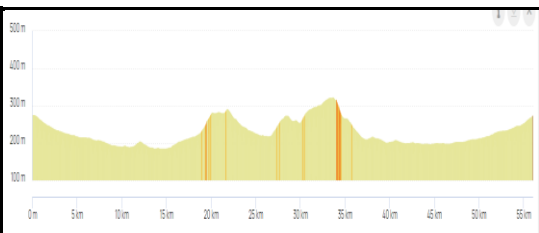

<https://www.openrunner.com/route-details/816328>

Week-end du 9 et 10 novembre

Distance : 54,2

Dénivelé : 609

Sorèze / Revel / Dreuihe / Les Thoumasses /
Cadenac / Les Cassès / Les Malrieux /
Montmaur / Soupex / Souilhe / Pugnier /
La Pomarède / Vaudreille / St Ferréol /
Pont Crouzet / Sorèze

<https://www.openrunner.com/route-details/816554>

Week-end du 16 et 17 novembre

Distance : 56

Dénivelé : 363

Sorèze / Garrevaques / Auvezine / La
Teularié (Pyulaurens) / Aguts / Montgey
(par la route des crêtes) / Nogaret /
Montégut / Roumens / Revel (par la ZI) /
Pont Crouzet / Sorèze

<https://www.openrunner.com/route-details/816549>

Week-end du 23 et 24 novembre

Distance : 50,8

Dénivelé : 395

Sorèze / Garrevaques / Auvezine / Nogaret /
Montégut / Roumens / Cadenac / Les Cassès
/ St Paulet / Soupex / Les Thoumasses /
Dreuihe / Revel / Sorèze

<https://www.openrunner.com/route-details/13302014>

Week-end du 30 novembre et 1er décembre

Distance : 50,83

Dénivelé : 347

Sorèze / Revel / Dreuilhe / Les Thommassés
/ Soupex / St Paulet / Les Cassés / Cadenac /
Roumens / Montégut / Nogaret / Aiuvezine /
Garrevaques / Sorèze