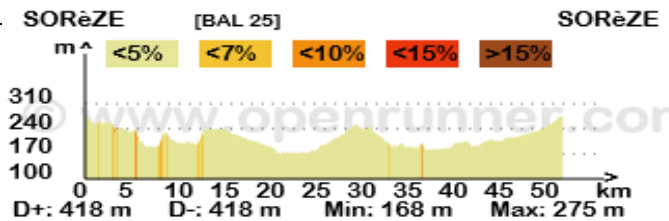

Mois de novembre 2024

CIRCUITS DES CYCLOTOURISTES Les mardis et samedis à 14h00

Semaine du 4 au 10 novembre

Distance : 61,1

Dénivelé : 496

Sorèze, Belleserre, Lagardiolle, Verdalle,
Soual, Lescout, Rond- point D12,
Lempaut, Plô de Blan, Palleville,
Gandels, Cinq coins, Sorèze.

Semaine du 11 au 17 novembre

Distance : 57

Dénivelé : 466

Sorèze / Auvezines / Le Cabanial / le Faget / Cuq /
Aguts / Auvezine / Poudis / Plo de Blan / Couffinal /
Sorèze.

Semaine du 18 au 24 novembre

Distance : 56

Dénivelé : 577

Sorèze / Les cinq
coins/Garrevagues/Auvezines/D92 dir
Péchaudier/Aguts/Dir
Mouzens/Montgey/Nogaret/Montégut/Ro
umens/Revel/Sorèze

Semaine du 25 au 30 novembre

Distance : 56 km

Dénivelé : 577 m