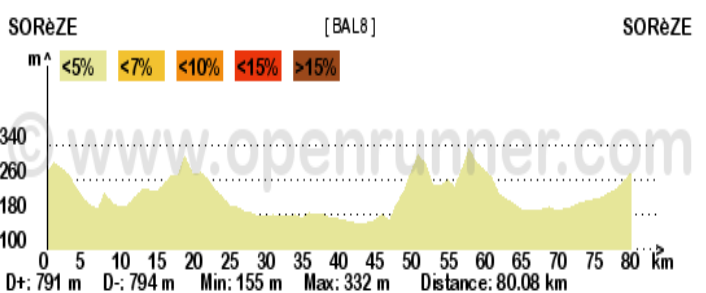

Mois de Mai 2024

CIRCUITS DES CYCLOTOURISTES Le mardi et samedi à 14h00

Semaine du 29 avril au 5 mai 2024

Distance : 67 km

Dénivelé : 610 m

Sorèze / Auvezine / Roumens / Les Cassès / Bélesta / Mourvilles Hautes / Montmaur / Soupex / Vaudreuille / St Ferréol / Sorèze.

Semaine du 6 au 12 mai

Distance : 71 km

Dénivelé : 750 m

Sorèze / Auvezine / Aguts / Cuq Toulza / Lacroisille / Puylaurens / Péchaudier / Aguts / Auvezine / Poudis / Palleville / Les 5 coins / Sorèze.

Semaine du 13 au 19 mai

Distance : 67 km

Dénivelé : 984 m

Sorèze / Dourgne / Massaguel / Pas du Sant / Arfons / Saissac / Les Cammazes / St Ferréol / Vaudreuille / Revel / La Garrigole / Sorèze.

Semaine du 20 au 26 mai

Distance : 80 km

Dénivelé : 791 m

Sorèze / Lagardiolle / Verdalle / Touscayrats / Escoussens / Labruguière / Saïx / Vielmur sur Agout / Puylaurens / Auvezine / Les 5 Coins / Sorèze.

Semaine du 26 mai au 02 juin

Distance : 88 km