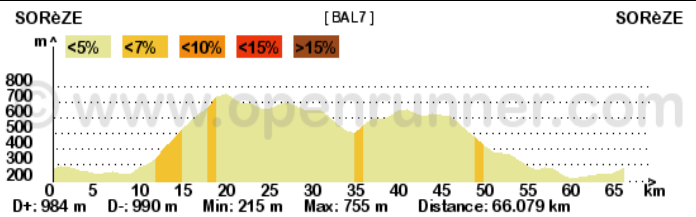

Mois de Mai 2024

CIRCUITS DES CYCLOTOURISTES Le mardi et samedi à 14h00

Semaine du 29 avril au 5 mai 2024

Distance : 67 km

Dénivelé : 610 m

Sorèze / Auvezine / Roumens / Les Cassès / Bélesta / Mourvilles Hautes / Montmaur / Soupex / Vaudreuille / St Ferréol / Sorèze.

Semaine du 6 au 12 mai

Distance : 71 km

Dénivelé : 750 m

Sorèze / Auvezine / Aguts / Cuq Toulza / Lacroisille / Puylaurens / Péchaudier / Aguts / Auvezine / Poudis / Palleville / Les 5 coins / Sorèze.

Semaine du 13 au 19 mai

Distance : 67 km

Dénivelé : 984 m

Sorèze / Dourgne / Massaguel / Pas du Sant / Arfons / Saissac / Les Cammazes / St Ferréol / Vaudreuille / Revel / La Garrigole / Sorèze.

Semaine du 20 au 26 mai

Distance : 80 km

Dénivelé : 791 m

Sorèze / Lagardiolle / Verdalle / Touscayrats / Escoussens / Labruguière / Saïx / Vielmur sur Agout / Puylaurens / Auvezine / Les 5 Coins / Sorèze.

Semaine du 26 mai au 02 juin

Distance : 88 km