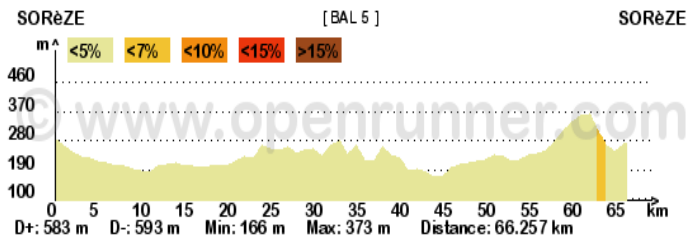

Mois de Mai 2024

CIRCUITS DES CYCLOTOURISTES Le mardi et samedi à 14h00

Semaine du 29 avril au 5 mai 2024

Distance : 67 km

Dénivelé : 610 m

Sorèze / Auvezine / Roumens / Les Cassès / Bélesta / Mourvilles Hautes / Montmaur / Soupex / Vaudreuille / St Ferréol / Sorèze.

Semaine du 6 au 12 mai

Distance : 71 km

Dénivelé : 750 m

Sorèze / Auvezine / Aguts / Cuq Toulza / Lacroisille / Puylaurens / Péchaudier / Aguts / Auvezine / Poudis / Palleville / Les 5 coins / Sorèze.

Semaine du 13 au 19 mai

Distance : 67 km

Dénivelé : 984 m

Sorèze / Dourgne / Massaguel / Pas du Sant / Arfons / Saissac / Les Cammazes / St Ferréol / Vaudreuille / Revel / La Garrigole / Sorèze.

Semaine du 20 au 26 mai

Distance : 80 km

Dénivelé : 791 m

Sorèze / Lagardiolle / Verdalle / Touscayrats / Escoussens / Labruguière / Saïx / Vielmur sur Agout / Puylaurens / Auvezine / Les 5 Coins / Sorèze.

Semaine du 26 mai au 02 juin

Distance : 88 km