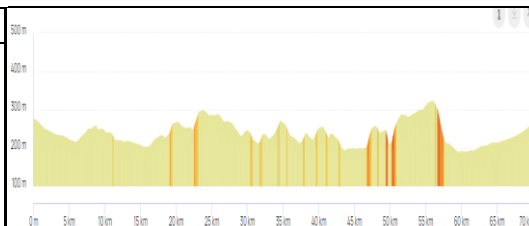

Mois de octobre 2024

Rendez au parking de l'Abbaye Ecole de Sorèze
- le samedi à 14 h 00

Week-end du 5 et 6 octobre

Distance : **70** Dénivelé : **622**

Sorèze / Revel / Dreuilhe / Les Thomasses / Cadenac /
Les Casses / Mourville / Lux / Juzé / Beauville /
Cambiac / Auriac / Mouzens / Aguts / Auvezines /
Garrevaques / Les cinq coins / Sorèze

<https://www.openrunner.com/r/816574>

Week-end du 12 et 13 octobre

Distance : **69,7** Dénivelé : **727**

Sorèze / Les cinq coins / Garrevaques / Auvezines /
Montgey / Mouzens / Dir le Faget / Cadix / Lacroisille /
Puylaurens / Semalens / Cambounet / Soual / Lescout
/St Avit / Laguardiolle / Cahuzac / Sorèze

<https://www.openrunner.com/r/8398784>

Week-end du 19 et 20 octobre

Distance : **69,4** Dénivelé : **549**

Sorèze / Revel / Dreuilhe / Thomassé / Cadenac / Les
Cassés / Avignonet / rte des crêtes / Baraigne / Le
Segala / la Bastide d'Anjou / Airoux / Soupex / Les
Thomassés / Dreuilhe / Revel / Sorèze

<https://www.openrunner.com/r/10952865>

Week-end du 26 et 27 octobre

Distance : **68,6** Dénivelé : **584**

Sorèze / Cahuzac / Lagardiolle / St Avit / Viviers les
Montagnes / Saix / Sémalens / Vielmur / Puylaurens /
Péchaudier / Auvezine / Les cinq coins / Sorèze