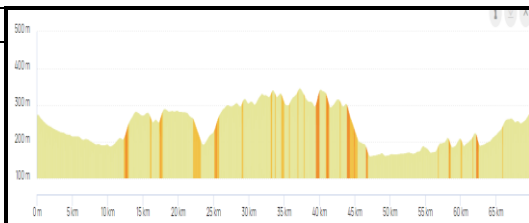

Mois de octobre 2024

Rendez au parking de l'Abbaye Ecole de Sorèze
- le samedi à 14 h 00

Week-end du 5 et 6 octobre

Distance : **70** Dénivelé : **622**

Sorèze / Revel / Dreuilhe / Les Thomasses / Cadenac /
Les Casses / Mourville / Lux / Juzé / Beauville /
Cambiac / Auriac / Mouzens / Aguts / Auvezines /
Garrevaques / Les cinq coins / Sorèze

<https://www.openrunner.com/r/816574>

Week-end du 12 et 13 octobre

Distance : **69,7** Dénivelé : **727**

Sorèze / Les cinq coins / Garrevaques / Auvezines /
Montgey / Mouzens / Dir le Faget / Cadix / Lacroisille /
Puylaurens / Semalens / Cambounet / Soual / Lescout
/St Avit / Laguardiolle / Cahuzac / Sorèze

<https://www.openrunner.com/r/8398784>

Week-end du 19 et 20 octobre

Distance : **69,4** Dénivelé : **549**

Sorèze / Revel / Dreuilhe / Thomassé / Cadenac / Les
Cassés / Avignonet / rte des crêtes / Baraigne / Le
Segala / la Bastide d'Anjou / Airoux / Soupex / Les
Thomassés / Dreuilhe / Revel / Sorèze

<https://www.openrunner.com/r/10952865>

Week-end du 26 et 27 octobre

Distance : **68,6** Dénivelé : **584**

Sorèze / Cahuzac / Lagardiolle / St Avit / Viviers les
Montagnes / Saix / Sémalens / Vielmur / Puylaurens /
Péchaudier / Auvezine / Les cinq coins / Sorèze