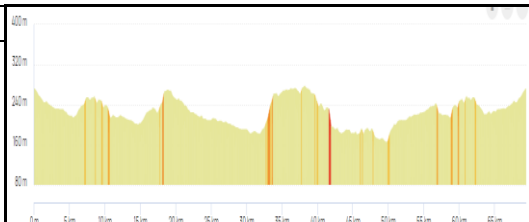

<https://www.openrunner.com/r/816574>

Week-end du 12 et 13 octobre

Distance : **69,7** Dénivelé : **727**

Sorèze / Les cinq coins / Garrevaques / Auvezines /
Montgey / Mouzens / Dir le Faget / Cadix / Lacroisille /
Puylaurens / Semalens / Cambounet / Soual / Lescout
/St Avit / Laguardiolle / Cahuzac / Sorèze

<https://www.openrunner.com/r/8398784>

Week-end du 19 et 20 octobre

Distance : **69,4** Dénivelé : **549**

Sorèze / Revel / Dreuilhe / Thomassé / Cadenac / Les
Cassés / Avignonet / rte des crêtes / Baraigne / Le
Segala / la Bastide d'Anjou / Airoux / Soupex / Les
Thomassés / Dreuilhe / Revel / Sorèze

<https://www.openrunner.com/r/10952865>

Week-end du 26 et 27 octobre

Distance : **68,6** Dénivelé : **584**

Sorèze / Cahuzac / Lagardiolle / St Avit / Viviers les
Montagnes / Saix / Sémalens / Vielmur / Puylaurens /
Péchaudier / Auvezine / Les cinq coins / Sorèze