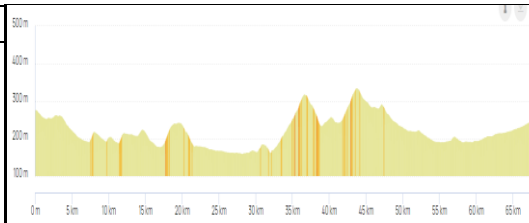

<https://www.openrunner.com/r/8398784>

Week-end du 19 et 20 octobre

Distance : **69,4** Dénivelé : **549**

Sorèze / Revel / Dreuilhe / Thomassé / Cadenac / Les
Cassés / Avignonet / rte des crêtes / Baraigne / Le
Segala / la Bastide d'Anjou / Airoux / Soupex / Les
Thomassés / Dreuilhe / Revel / Sorèze

<https://www.openrunner.com/r/10952865>

Week-end du 26 et 27 octobre

Distance : **68,6** Dénivelé : **584**

Sorèze / Cahuzac / Lagardiolle / St Avit / Viviers les
Montagnes / Saix / Sémalens / Vielmur / Puylaurens /
Péchaudier / Auvezine / Les cinq coins / Sorèze