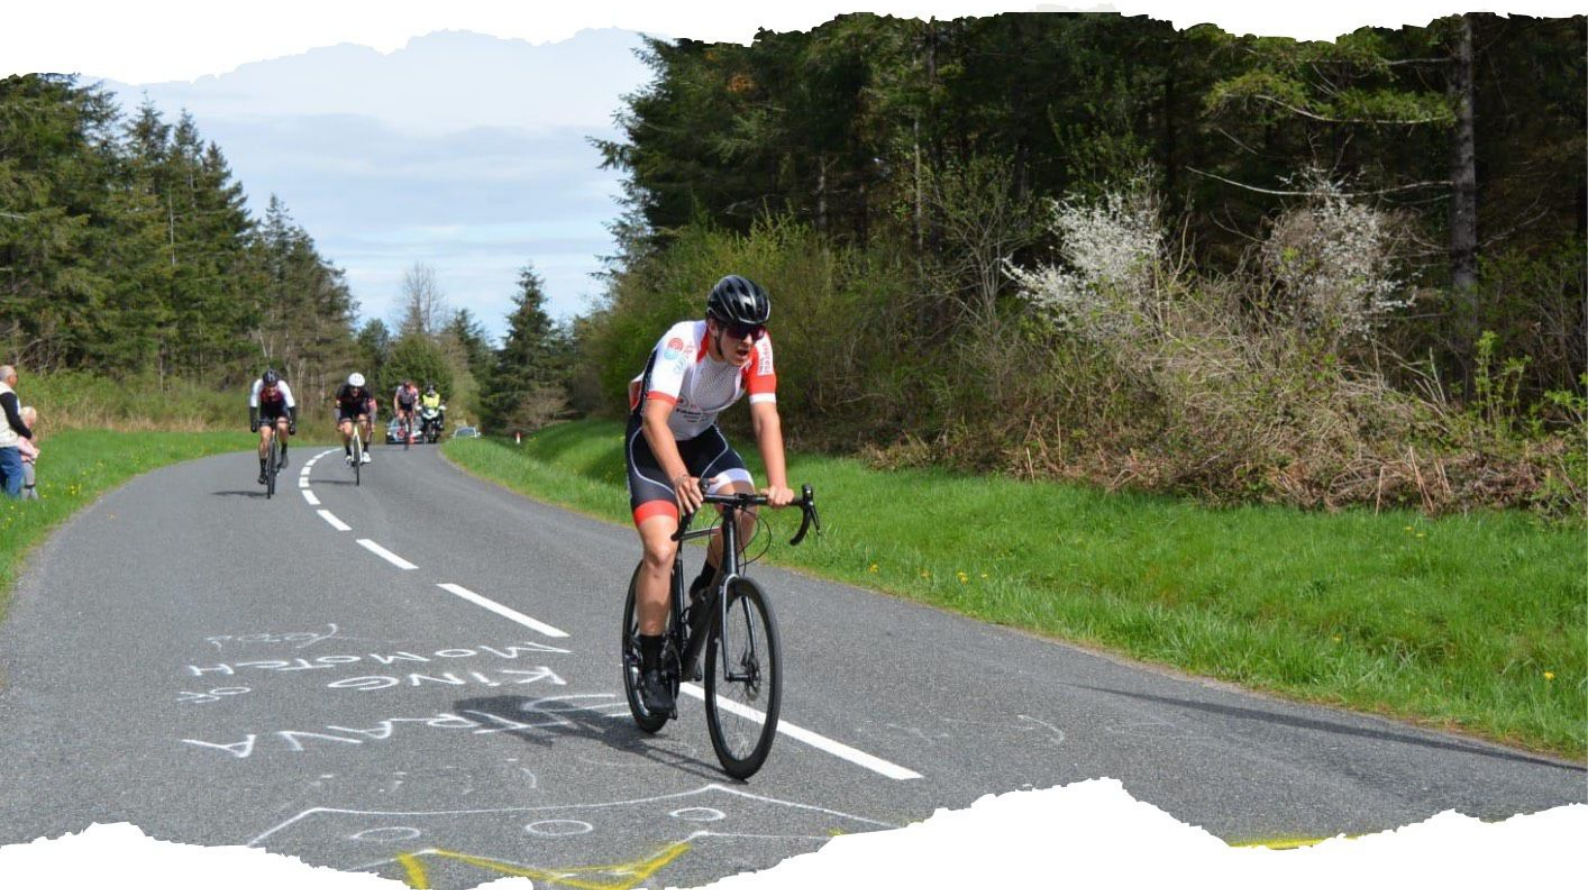

TOUR DU TARN DE LA MONTAGNE NOIRE

DIMANCHE 26 MAI 2024

Catégorie 4 et
5 séparées
60 km

Départ à 9h20 aire de
Berniquaut Sorèze
Arrivée au col de Dourgne

Catégorie 1-2 et
3 séparées
80 km

Départ à 14h20 aire de
Berniquaut Sorèze
Arrivée au col de Dourgne