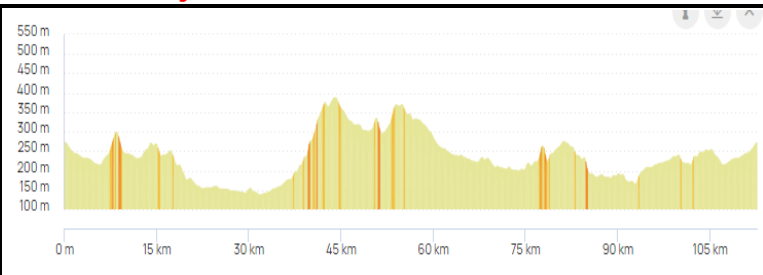

### Week-end du 20 et 21 juin

97 km - 984 m D+

Sorèze / Revel / Roumens / Montégut / St Julia  
/ Auriac / Caraman / Prunet / Saussens /  
Bourg St Bernard / Montcabrier / Dir  
Belcastel / Paulin / Lacougotte / Roquevidal /  
Cambon lès Lavaur / Cuq Toulza / Aguts /  
Auvezines / Garrevaques / Les Cinq Coins /  
Sorèze

### Week-end du 27 et 28 juin

112,8 km - 977 D+

Sorèze / Revel / Vaudreuille / Tréville /  
Peyrens / St Martin Lalande / Laurac /  
Generville / Gaja / St Amant / Peyrefitte sur  
l'hers / Salles sur l'hers / St Michel de Lanes /  
Belfou / Baraigne / Labastide d'Anjou /  
Airoux / Soupex / Dreuilhe / Revel / Sorèze