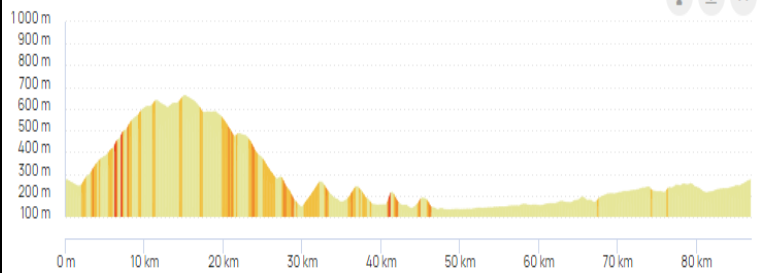

## Mois de juin 2026

Rendez vous au parking de l'Abbaye Ecole de Sorèze  
- le samedi à 14 h 00

### Week-end du 6 et 7 juin

87 km - 1 066 D+

Sorèze / St Ferréol / Les Cammazes / Saissac /  
Montolieu / Villelongue / Dir cennes  
Monestiers / Carlipa / Villepinte / D28 La  
lauragaise / Dir Lasbordes / Dir Peyrens /  
Souilhe / Soupex / Dreuilhe / Revel / Sorèze

### Week-end du 13 et 14 juin

88 km - 1 052 m D+

Sorèze / Les cinq coins / Garrevaques /  
Auvezines / Montgey / St Julia / St Félix / Les  
Cassès / St Laurent / Avignonet / St Michel de  
Lanes / Belfou / Baraigne / Labastide d'Anjou  
/ Airoux / Soupex / La Pomarède / Vaudreuille  
/ St Ferréol / Sorèze

### Week-end du 27 et 28 juin

112,8 km - 977 D+

Sorèze / Revel / Vaudreuille / Tréville /  
Peyrens / St Martin Lalande / Laurac /  
Generville / Gaja / St Amant / Peyrefitte sur  
l'hers / Salles sur l'hers / St Michel de Lanes /  
Belfou / Baraigne / Labastide d'Anjou /  
Airoux / Soupex / Dreuilhe / Revel / Sorèze