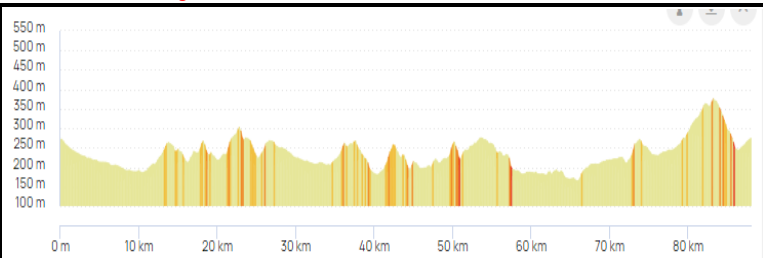

### Week-end du 6 et 7 juin

87 km - 1 066 D+

Sorèze / St Ferréol / Les Cammazes / Saissac /  
Montolieu / Villelongue / Dir cennes  
Monestiers / Carlipa / Villepinte / D28 La  
lauragaise / Dir Lasbordes / Dir Peyrens /  
Souilhe / Soupex / Dreuilhe / Revel / Sorèze

<https://www.openrunner.com/route-details/5791797>

### Week-end du 13 et 14 juin

88 km - 1 052 m D+

Sorèze / Les cinq coins / Garrevaques /  
Auvezines / Montgey / St Julia / St Félix / Les  
Cassès / St Laurent / Avignonet / St Michel de  
Lanes / Belfou / Baraigne / Labastide d'Anjou  
/ Airoux / Soupex / La Pomarède / Vaudreuille  
/ St Ferréol / Sorèze

### Week-end du 20 et 21 juin

97 km - 984 m D+

Sorèze / Revel / Roumens / Montégut / St Julia  
/ Auriac / Caraman / Prunet / Saussens /  
Bourg St Bernard / Montcabrier / Dir  
Belcastel / Paulin / Lacougotte / Roquevidal /  
Cambon lès Lavaur / Cuq Toulza / Aguts /  
Auvezines / Garrevaques / Les Cinq Coins /  
Sorèze