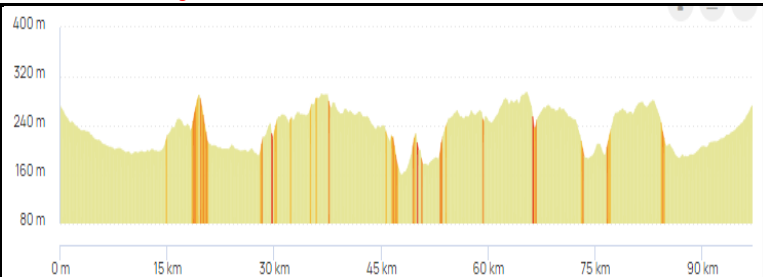

### Week-end du 13 et 14 juin

88 km - 1 052 m D+

Sorèze / Les cinq coins / Garrevaques /  
Auvezines / Montgey / St Julia / St Félix / Les  
Cassès / St Laurent / Avignonet / St Michel de  
Lanes / Belfou / Baraigne / Labastide d'Anjou  
/ Airoux / Soupex / La Pomarède / Vaudreuille  
/ St Ferréol / Sorèze

<https://www.openrunner.com/route-details/3900928>

### Week-end du 20 et 21 juin

97 km - 984 m D+

Sorèze / Revel / Roumens / Montégut / St Julia  
/ Auriac / Caraman / Prunet / Saussens /  
Bourg St Bernard / Montcabrier / Dir  
Belcastel / Paulin / Lacougotte / Roquevidal /  
Cambon lès Lavaur / Cuq Toulza / Aguts /  
Auvezines / Garrevaques / Les Cinq Coins /  
Sorèze