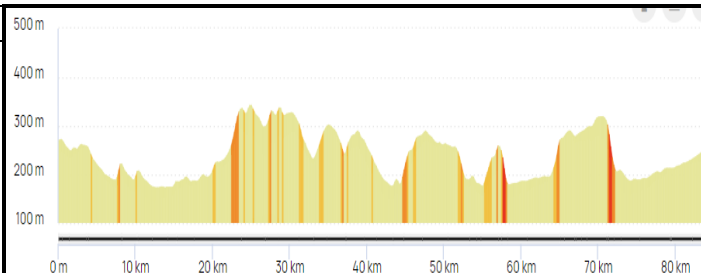

Circuits Cycloportifs de Mai 2026

Rendez au parking de l'Abbaye Ecole de Sorèze
le samedi à 14 h 00

Week-end du 2 et 3 mai

74,98 km - 633 m D+

Sorèze / Les cinq coins / Garrevaques /
Montégut / Roumens / Les Cassès / Bélesta /
Mourvilles / Rieumajou / Folcarde / St
Laurent / Montferrand / Airoux / Ricaud / La
Rouatière / Soupex / Vaudreuille / St Ferréol /
Sorèze

<https://www.openrunner.com/r/3067063>

Week-end du 9 et 10 mai

Week-end du 16 et 17 mai

82,7 km - 1043 m D+

Sorèze / Cahuzac / Lagardiolle / St Avit /
Lescout / Lempaut / Puylaurens / Appelle /
Bertre / Magrin / Pratviel / St Sauveur /
Cambon les Lavour / Le Faget / lieu dit En
Brousse / lieu dit Gouyre / Mouzens / Montgey
/ Garrevaques / Avezines / Les cinq coins /
Sorèze

<https://www.openrunner.com/route-details/929351>

Week-end du 23 et 24 mai

76,87 km - 954 D+

Sorèze / Revel / Dreuilhe / Puginier / D 28
Villepinte (La lauragaise) / Villespy / Cenne
Monestier / D213 Saissac / Arfons / Montalric
/ Dourgne / Sorèze

<https://www.openrunner.com/r/3067082>

Week-end du 30 et 31 mai

88,09 km - 1052 D+

Sorèze / Les cinq coins / Garrevaques /
Avezines / Montgey / St Julia / St Félix / Les
Cassès / St Laurent / Avignonet / St Michel de
Lanes / Belfou / Baraigne / Labastide d'Anjou
/ Airoux / Soupex / La Pomarède / Vaudreuille
/ St Ferréol / Sorèze