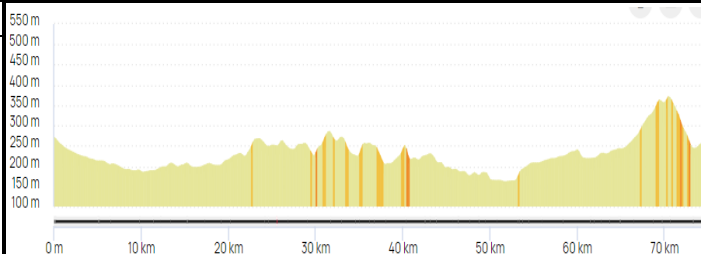

Circuits Cycloportifs de Mai 2026

Rendez au parking de l'Abbaye Ecole de Sorèze
le samedi à 14 h 00

Week-end du 2 et 3 mai

74,98 km - 633 m D+

Sorèze / Les cinq coins / Garrevaques /
Montégut / Roumens / Les Cassès / Bélesta /
Mourvilles / Rieumajou / Folcarde / St
Laurent / Montferrand / Airoux / Ricaud / La
Rouatière / Soupex / Vaudreuille / St Ferréol /
Sorèze

<https://www.openrunner.com/r/3067063>

Week-end du 9 et 10 mai

Week-end du 16 et 17 mai

82,7 km - 1043 m D+

Sorèze / Cahuzac / Lagardiolle / St Avit /
Lescout / Lempaut / Puylaurens / Appelle /
Bertre / Magrin / Pratviel / St Sauveur /
Cambon les Lavour / Le Faget / lieu dit En
Brousse / lieu dit Gouyre / Mouzens / Montgey
/ Garrevaques / Avezines / Les cinq coins /
Sorèze

<https://www.openrunner.com/route-details/929351>

Week-end du 23 et 24 mai

76,87 km - 954 D+

Sorèze / Revel / Dreuilhe / Puginier / D 28
Villepinte (La lauragaise) / Villespy / Cenne
Monestier / D213 Saissac / Arfons / Montalric
/ Dourgne / Sorèze

<https://www.openrunner.com/r/3067082>

Week-end du 30 et 31 mai

88,09 km - 1052 D+

Sorèze / Les cinq coins / Garrevaques /
Avezines / Montgey / St Julia / St Félix / Les
Cassès / St Laurent / Avignonet / St Michel de
Lanes / Belfou / Baraigne / Labastide d'Anjou
/ Airoux / Soupex / La Pomarède / Vaudreuille
/ St Ferréol / Sorèze