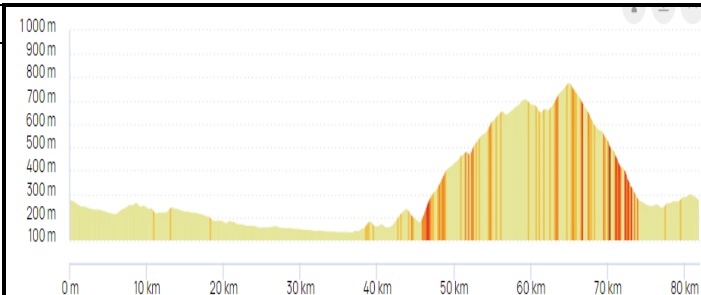

Circuits Cycloportifs de Mai 2026

Rendez au parking de l'Abbaye Ecole de Sorèze
le samedi à 14 h 00

Week-end du 2 et 3 mai

74,98 km - 633 m D+

Sorèze / Les cinq coins / Garrevaques /
Montégut / Roumens / Les Cassès / Bélesta /
Mourvilles / Rieumajou / Folcarde / St
Laurent / Montferrand / Airoux / Ricaud / La
Rouatière / Soupex / Vaudreuille / St Ferréol /
Sorèze

<https://www.openrunner.com/r/3067063>

Week-end du 9 et 10 mai

Week-end du 16 et 17 mai

82,7 km - 1043 m D+

Sorèze / Cahuzac / Lagardiolle / St Avit /
Lescout / Lempaut / Puylaurens / Appelle /
Bertre / Magrin / Pratviel / St Sauveur /
Cambon les Lavour / Le Faget / lieu dit En
Brousse / lieu dit Gouyre / Mouzens / Montgey
/ Garrevaques / Avezines / Les cinq coins /
Sorèze

<https://www.openrunner.com/route-details/929351>

Week-end du 23 et 24 mai

76,87 km - 954 D+

Sorèze / Revel / Dreuilhe / Puginier / D 28
Villepinte (La lauragaise) / Villespy / Cenne
Monestier / D213 Saissac / Arfons / Montalric
/ Dourgne / Sorèze

<https://www.openrunner.com/r/3067082>

Week-end du 30 et 31 mai

88,09 km - 1052 D+

Sorèze / Les cinq coins / Garrevaques /
Avezines / Montgey / St Julia / St Félix / Les
Cassès / St Laurent / Avignonet / St Michel de
Lanes / Belfou / Baraigne / Labastide d'Anjou
/ Airoux / Soupex / La Pomarède / Vaudreuille
/ St Ferréol / Sorèze