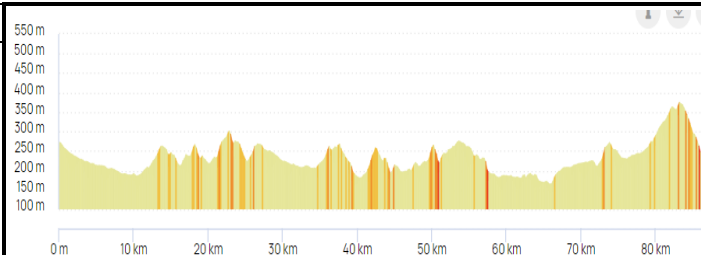

Circuits Cycloportifs de Mai 2026

Rendez au parking de l'Abbaye Ecole de Sorèze
le samedi à 14 h 00

Week-end du 2 et 3 mai

74,98 km - 633 m D+

Sorèze / Les cinq coins / Garrevaques /
Montégut / Roumens / Les Cassès / Bélesta /
Mourvilles / Rieumajou / Folcarde / St
Laurent / Montferrand / Airoux / Ricaud / La
Rouatière / Soupex / Vaudreuille / St Ferréol /
Sorèze

<https://www.openrunner.com/route-details/929351>

Week-end du 23 et 24 mai

76,87 km - 954 D+

Sorèze / Revel / Dreuilhe / Puginier / D 28
Villepinte (La lauragaise) / Villespy / Cenne
Monestier / D213 Saissac / Arfons / Montalric
/ Dourgne / Sorèze

<https://www.openrunner.com/r/3067082>

Week-end du 30 et 31 mai

88,09 km - 1052 D+

Sorèze / Les cinq coins / Garrevaques /
Avezines / Montgey / St Julia / St Félix / Les
Cassès / St Laurent / Avignonet / St Michel de
Lanes / Belfou / Baraigne / Labastide d'Anjou
/ Airoux / Soupex / La Pomarède / Vaudreuille
/ St Ferréol / Sorèze

<https://www.openrunner.com/route-details/3900928>